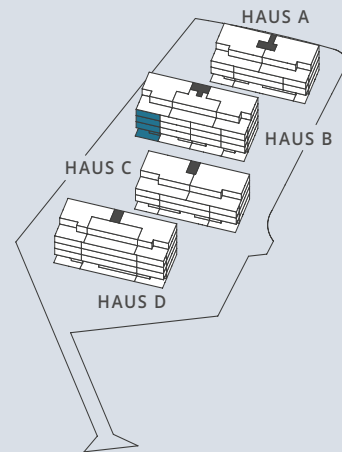

## HAUS B

B-002	Erdgeschoss
B-102	1. Obergeschoss
B-202	2. Obergeschoss
B-302	3. Obergeschoss

Wohnfläche	99.5 m <sup>2</sup>
Sitzplatz EG	27.5 m <sup>2</sup>
Terrasse OG	19.0 m <sup>2</sup>