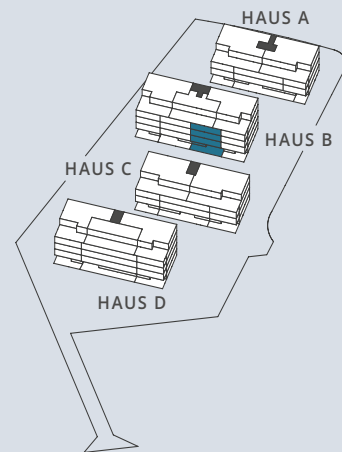

# 2½-zimmer-wohnungen

## HAUS B

B-004	Erdgeschoss
B-104	1. Obergeschoss
B-204	2. Obergeschoss
B-304	3. Obergeschoss

Wohnfläche	<b>62.0 m<sup>2</sup></b>
Sitzplatz EG	<b>36.0 m<sup>2</sup></b>
Terrasse OG	<b>25.5 m<sup>2</sup></b>